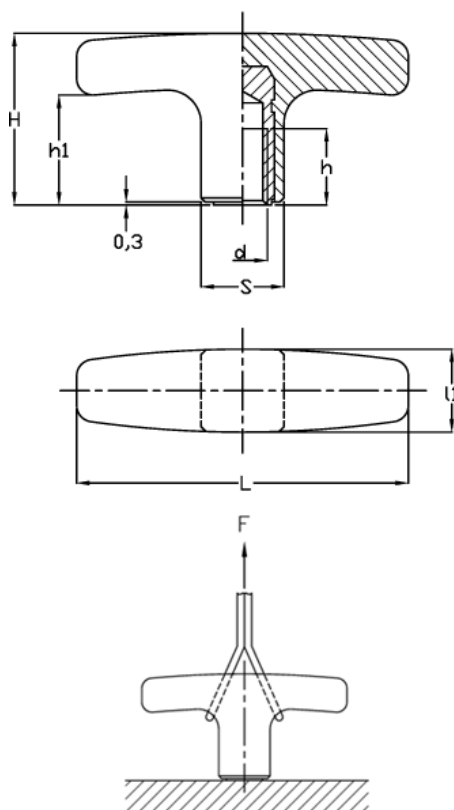

Varenummer: 2304032457
Beskrivelse: E+G T-greb m/boring
L.652/80 B-M10, rød

Mål

d 6H = M10
F (N) = 7000
h = 25
H = 41
h1 = 26.0
L = 80
l1 = 20
S = 20x20